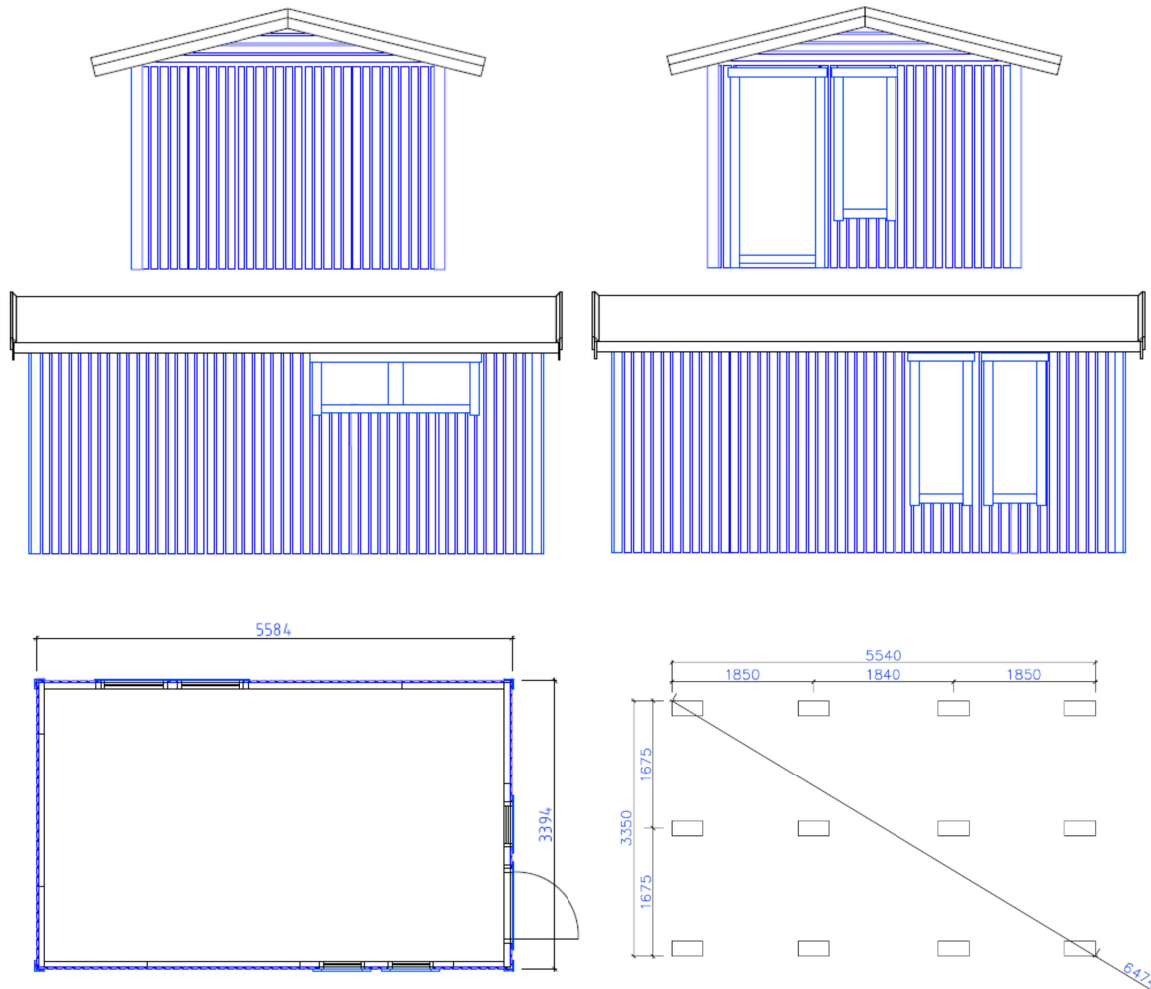

Tillbehörspaket 19m²

Cementblock 200x400 inkl. papp	600	kr
Tillägg grundmålad panel	6 000	kr
Isolerpaket golv	5 900	kr
Isolerpaket väggar och tak inkl. invändig panel obehandlad.	21 900	kr
Isolerpaket väggar och tak inkl. invändig panel vitmålad.	29 900	kr
Extra isolerpaket 45mm	8 300	kr
Ytpappstak	6 500	kr
Shingeltak	10 900	kr
Trycke & cylinderpaket	900	kr
Rännsats svart	6 900	kr
Listpaket Obehandlade	5 200	kr
Listpaket Vitmålade	6 900	kr
Altan inkl. tak	11 900	kr
Ytpapp till altan	1 600	kr
Shingeltak till altan	2 300	kr