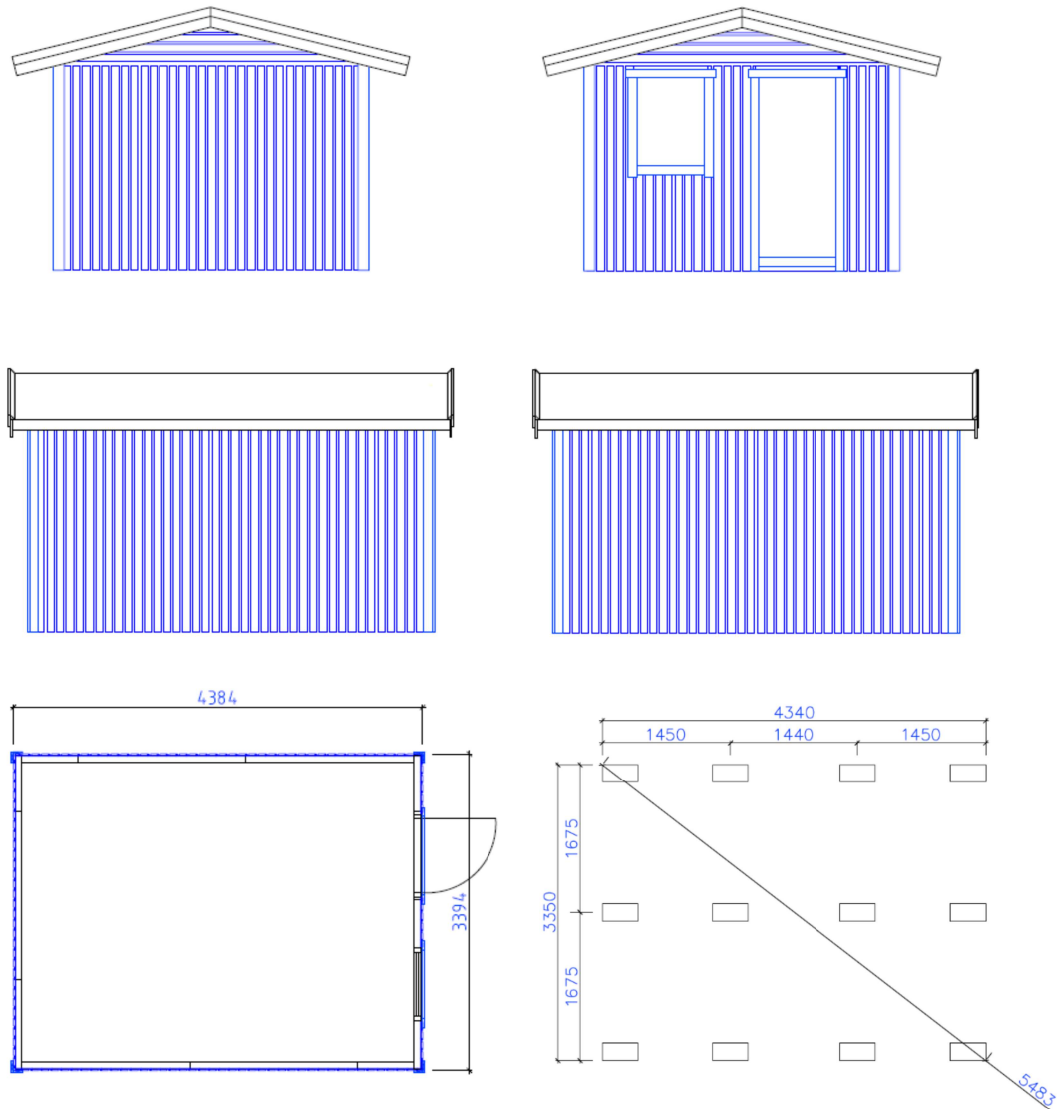

Tillbehörspaket 14,9m²

Cementblock 200x400 inkl. papp	600	kr
Tillägg grundmålad panel	5 000	kr
Isolerpaket golv	4 900	kr
Isolerpaket väggar och tak inkl. invändig panel obehandlad.	17 900	kr
Isolerpaket väggar och tak inkl. invändig panel vitmålad.	23 900	kr
Extra isolerpaket 45mm	6 400	kr
Ytpappstak	4 900	kr
Shingeltak	7 900	kr
Trycke & cylinderpaket	900	kr
Rännsats svart	5 900	kr
Listpaket Obehandlade	3 700	kr
Listpaket Vitmålade	5 300	kr
Altan inkl. tak	11 900	kr
Ytpapp till altan	1 600	kr
Shingeltak till altan	2 300	kr